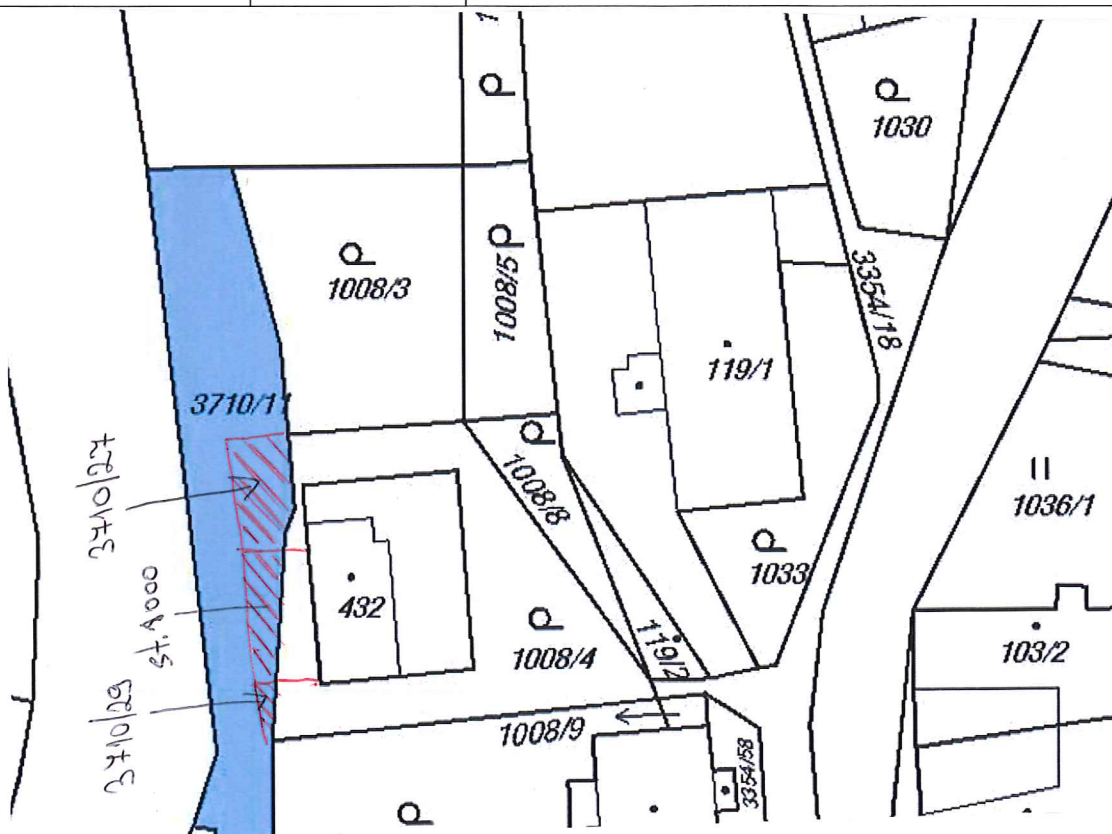

Nabídka č. 21/2019 na prodej pozemku

Vlastník: Obec Hradec nad Svitavou

Katastrální území: Hradec nad Svitavou

číslo parcely	výměra v m ²	druh pozemku způsob využití
p. č. 3710/27	30	Ostatní plocha
p. č. 3710/29	2	Ostatní plocha, ostatní komunikace
p.č. st. 1000	18	Zast. plocha