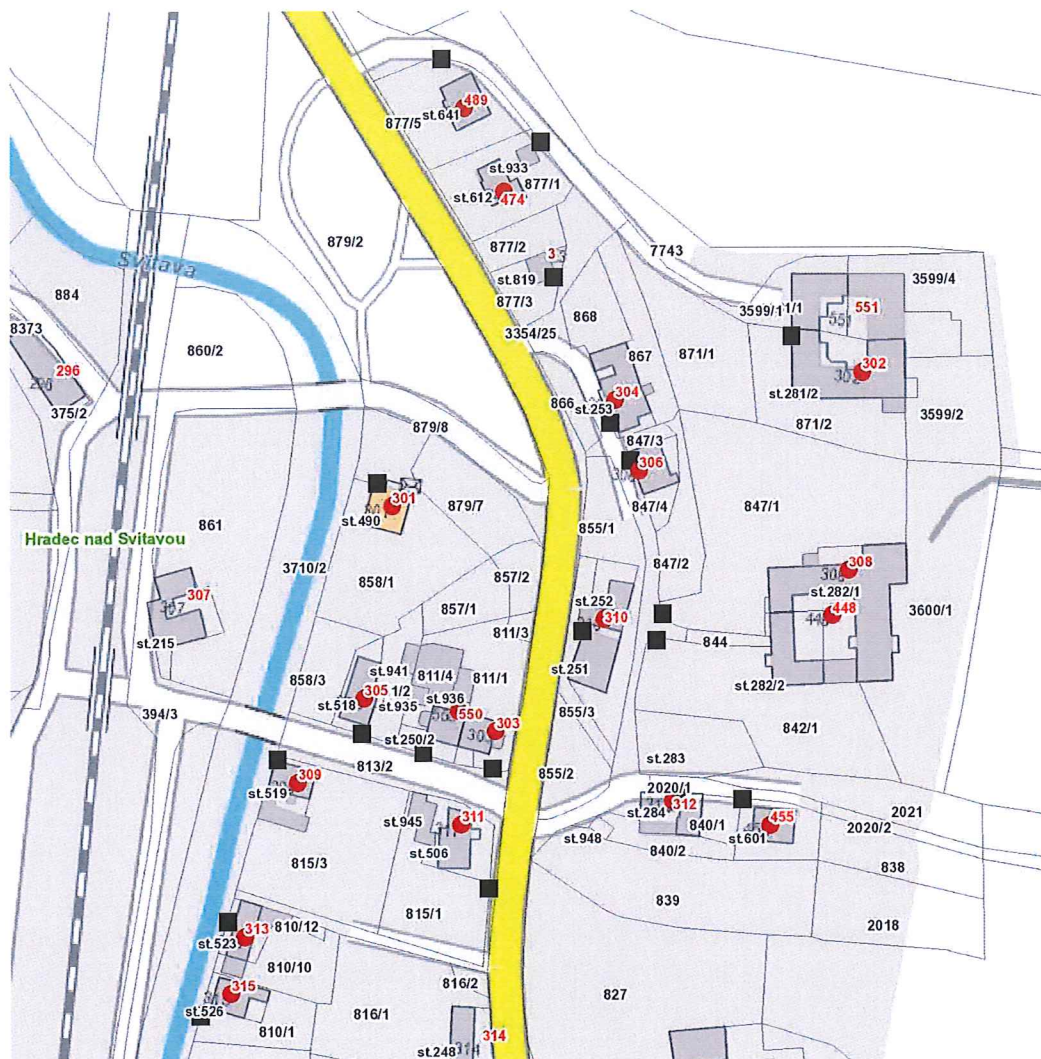

dne **26. 8. 2022** od **7:30** do **15:00** hodin

Plánovaná odstávka zahrnuje tyto lokality:

Hradec nad Svitavou (okres Svitavy)

č. p. 301-306, 308-313, 315, 448, 455, 474, 489, 550

UPOZORNĚNÍ

Dotčené zařízení distribuční soustavy je nutné i v době odstávky považovat za zařízení pod napětím, a proto vás žádáme o dodržení všech zásad bezpečnosti a provedení opatření potřebných k zamezení případných škod na zdraví a majetku. | Provozovatelé výroben elektřiny jsou povinni zajistit přerušeni dodávky elektřiny z výroby do vypnutého úseku distribuční soustavy.

dne **26. 8. 2022** od **7:30** do **15:00** hodin**Orientační mapový podklad odstávkou dotčených lokalit****VYSVĚTLIVKY**

- – adresy dotčené odstávkou elektřiny
- – místa připojení k elektrické síti dotčená odstávkou